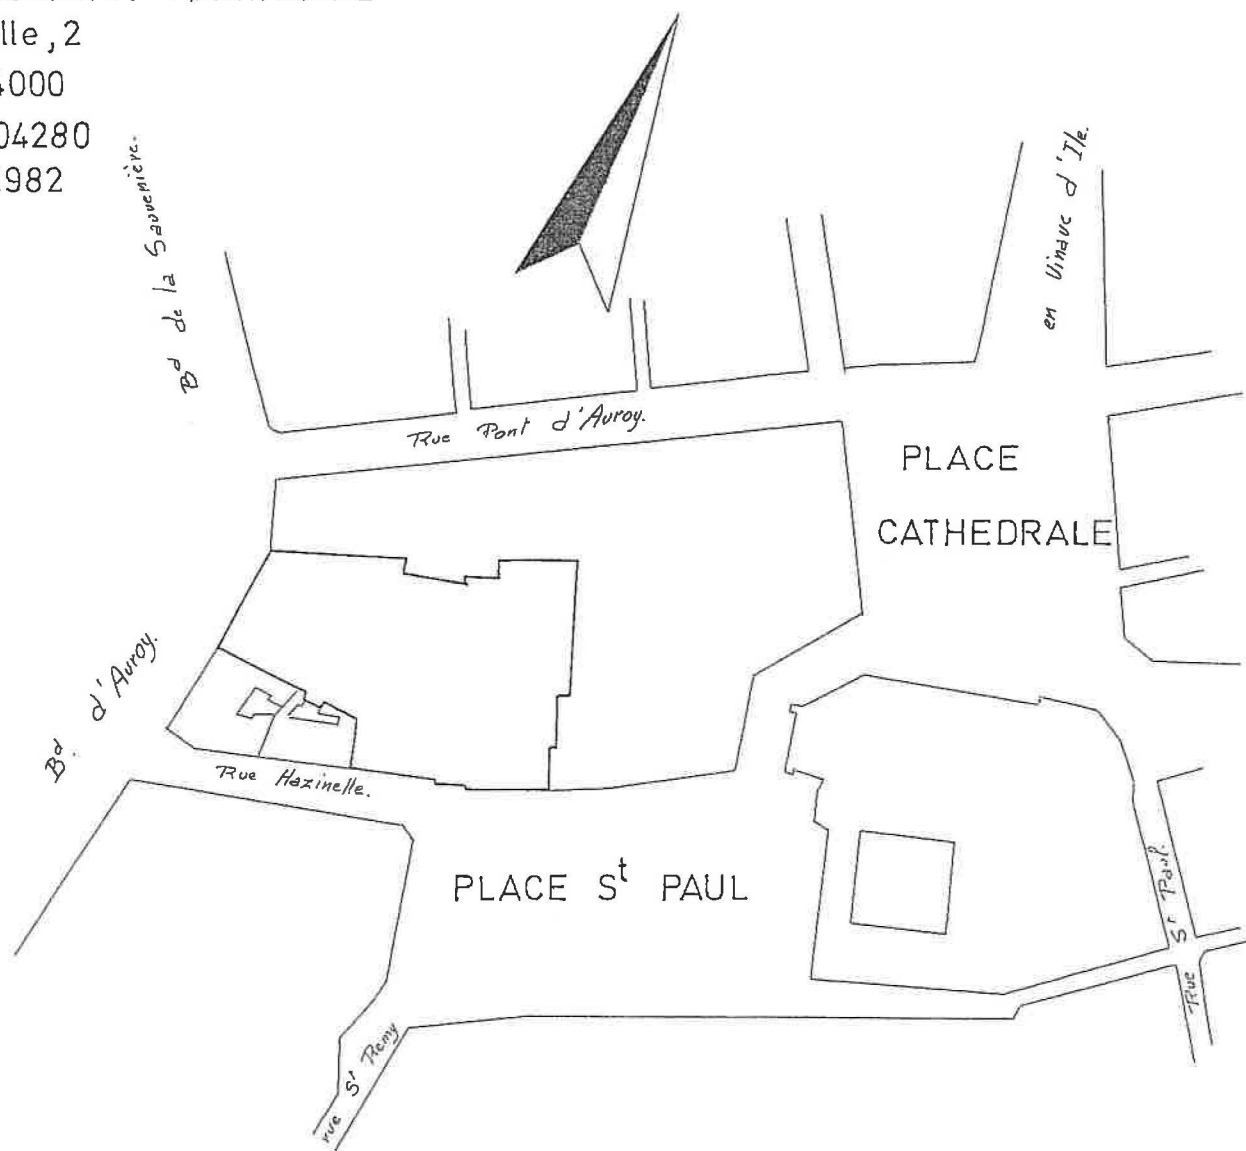

VILLE DE LIEGE

GRUPE SCOLAIRE HAZINELLE

Rue Hazinelle, 2

LIEGE 4000

Dossier n° 04280

Relevé en 1982

VILLE DE LIEGE

GROUPE SCOLAIRE HAZINELLE