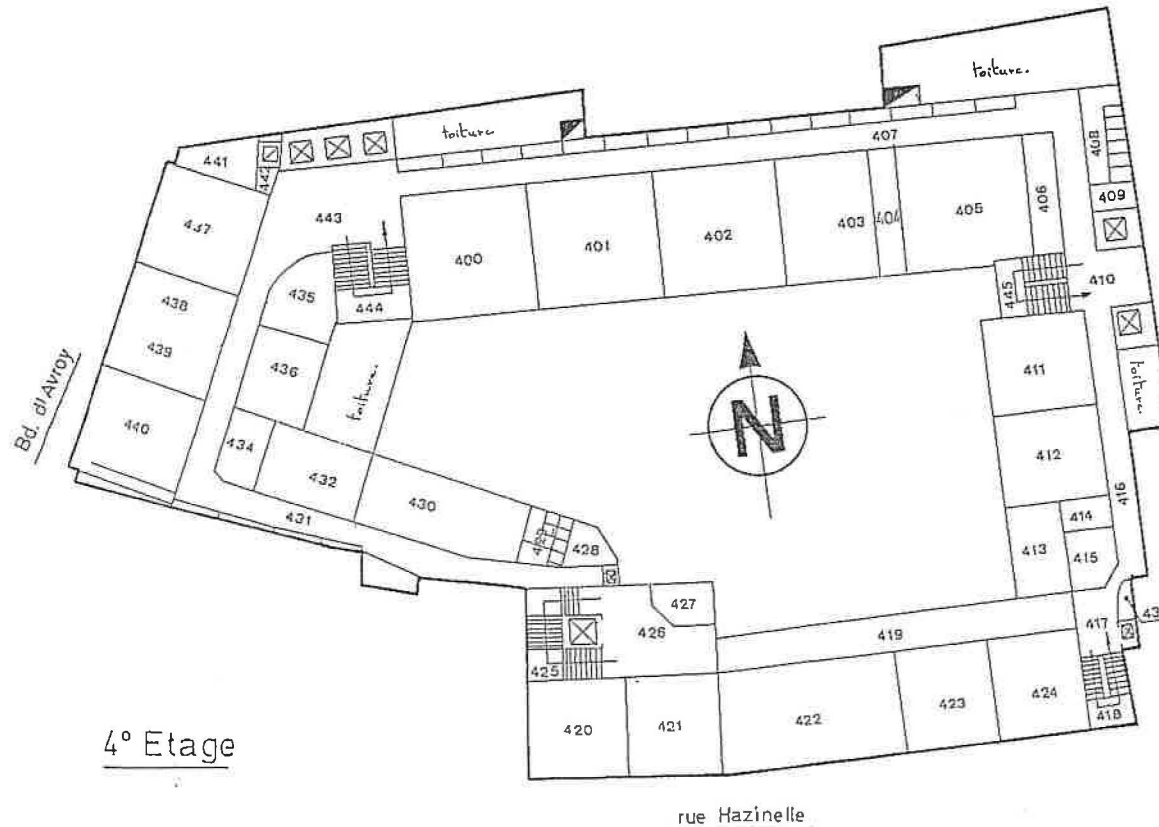

VILLE DE LIEGE

GRUPE SCOLAIRE HAZINELLE

Rue Hazinelle, 2

LIEGE 4000

Dossier n° 04280

Relevé en 1982

Echelle : 1/400

- 441 Réserve
- 442 Hall
- 443 Hall (palier)
- 444 Escalier
- 445 Local femmes de service

1. 4me étage
2. 400 Classe
   - 401 Classe
   - 402 Classe
   - 403 Classe
   - 404 Local préparateur
   - 405 Laboratoire (c.c.o. n° 1)
   - 406 Réserve
   - 407 Couloir
   - 408 Toilettes
   - 409 Réserve
   - 410 Hall (palier)
   - 411 Classe
   - 412 Classe
   - 413 Locaux modelage
   - 414 " "
   - 415 " "
   - 416 Couloir
   - 417 Hall (palier)
   - 418 Escalier
   - 419 Couloir
   - 420 Classe
   - 421 Classe
   - 422 Classe
   - 423 Classe
   - 424 Classe
   - 425 Escalier
   - 426 Palier
   - 427 Classe
   - 428 Toilettes
   - 429 " "
   - 430 Salle de réunion
   - 431 Couloir
   - 432 Bureau
   - 433 Local femmes service
   - 434 Réserve
   - 435 Bureau
   - 436 Secrétariat
   - 437 Classe
   - 438 Bureau direction
   - 439 Secrétariat
   - 440 Salle prof.

4° Etage

rue Hazinelle