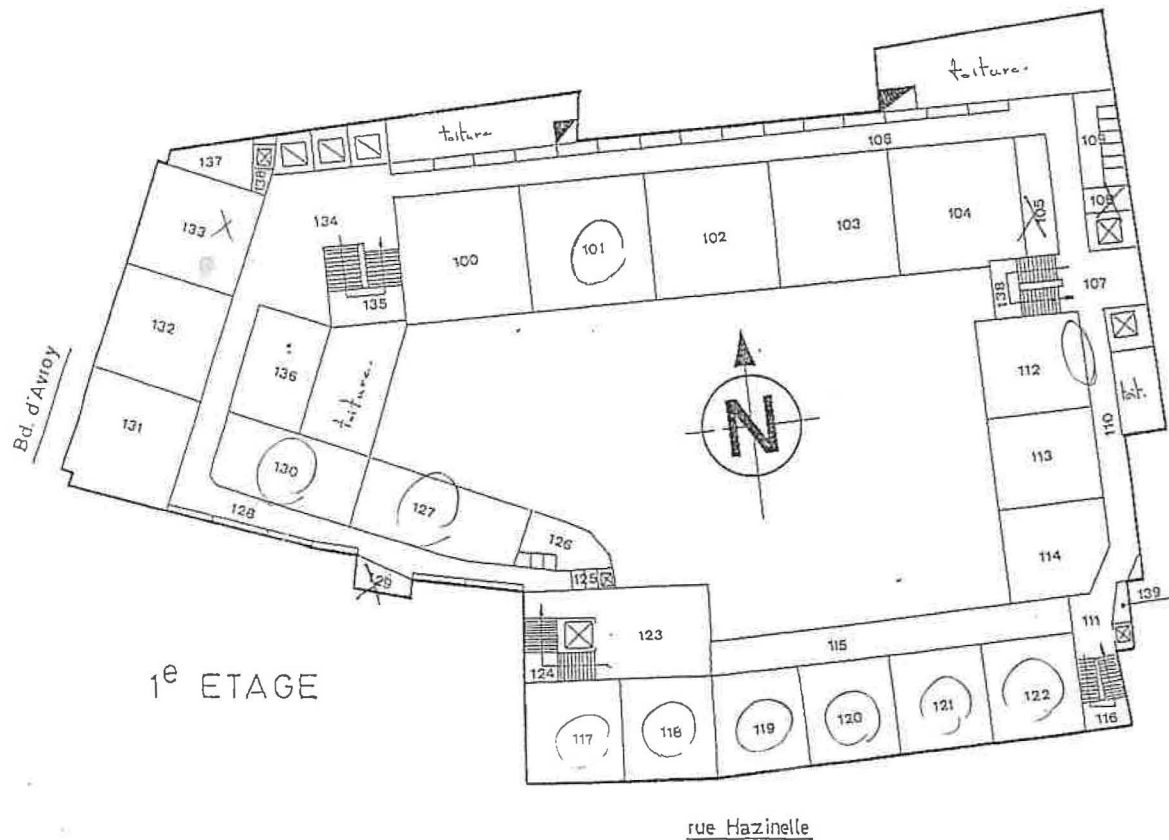

VILLE DE LIEGE

GRUPE SCOLAIRE HAZINELLE

Rue Hazinelle, 2

LIEGE 4000

Dossier n° 04280

Relevé en 1982

echelle: 1/400

1er étage

- 100 Classe
- 101 Classe
- 102 Classe
- 103 Classe
- 104 Classe
- 105 Réserve
- 106 Couloir
- 107 Hall
- 108 Réserve
- 109 Toilettes
- 110 Couloir
- 111 Atelier
- 112 Classe
- 113 Classe
- 114 Classe
- 115 Couloir
- 116 Escalier
- 117 Classe
- 118 Classe
- 119 Classe
- 120 Classe
- 121 Classe
- 122 Classe
- 123 Hall
- 124 Escalier
- 125 Ascenseurs
- 126 Toilettes
- 127 Classe
- 128 Couloir
- 129 Local
- 130 Classe
- 131 Bibliothèque
- 132 Bibliothèque
- 133 Bibliothèque
- 134 Hall
- 135 Escalier
- 136 Local
- 137 Réserve electricité
- 138 Hall
- 139 Local fem. Service.

Classe

27/04/82