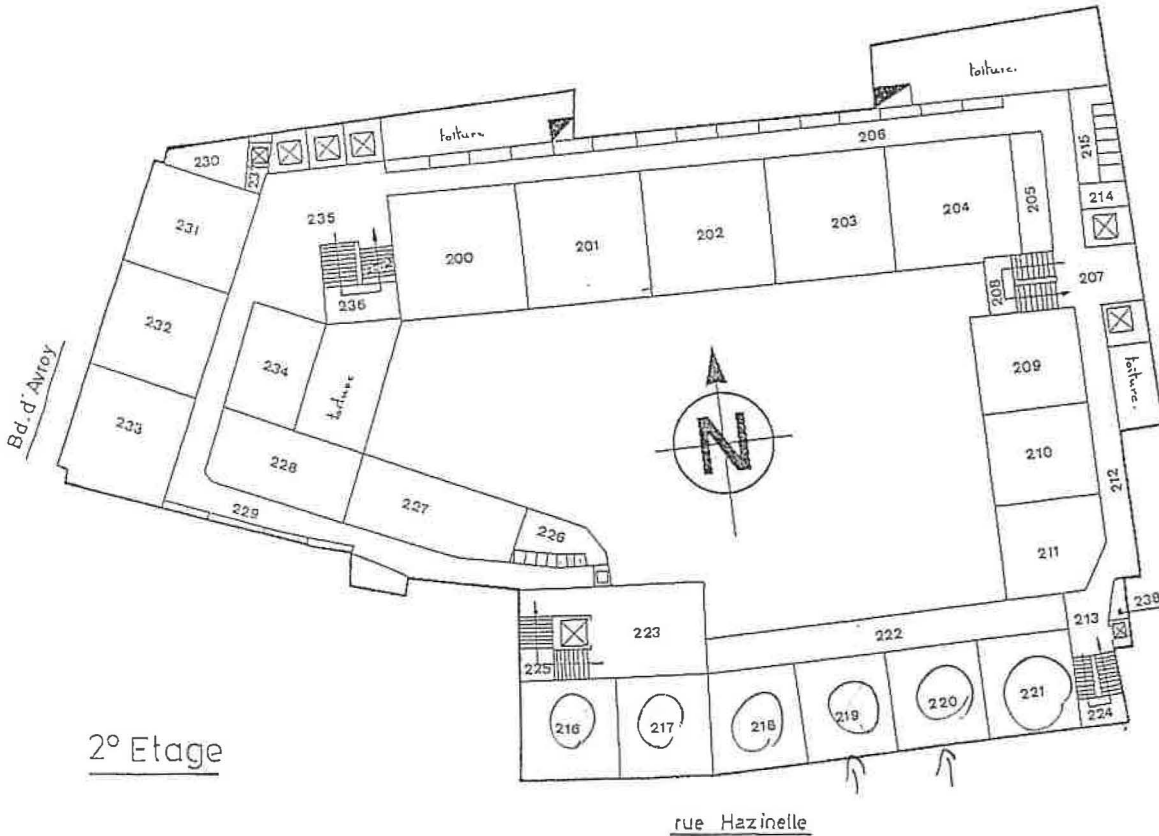

VILLE DE LIEGE

GROUPE SCOLAIRE HAZINELLE

Rue Hazinelle, 2

LIEGE 4000

Dossier n° 04280

Relevé en 1982

Echelle 1/400

2me étage

- 200 Classe
- 201 Classe
- 202 Classe
- 203 Classe
- 204 Classe
- 205 Réserve
- 206 Couloir
- 207 Hall
- 208 Escalier
- 209 Classe
- 210 Classe
- 211 Classe
- 212 Couloir
- 213 Hall
- 214 Réserve
- 215 Toiletttes
- 216 Classe
- 217 Classè
- 218 Classe
- 219 Classe
- 220 Classe
- 221 Classe
- 222 Couloir
- 223 Hall
- 224 Escalier
- 225 Escalier
- 226 Toiletttes
- 227 Classe
- 228 Classe
- 229 Couloir
- 230 Réserve
- 231 Classe
- 232 Classe
- 233 Classe
- 234 Classe
- 235 Hall
- 236 Escalier
- 237 Hall
- 238 Local femmes de service

2° Etage

rue Hazinelle

Clary

19/04/82