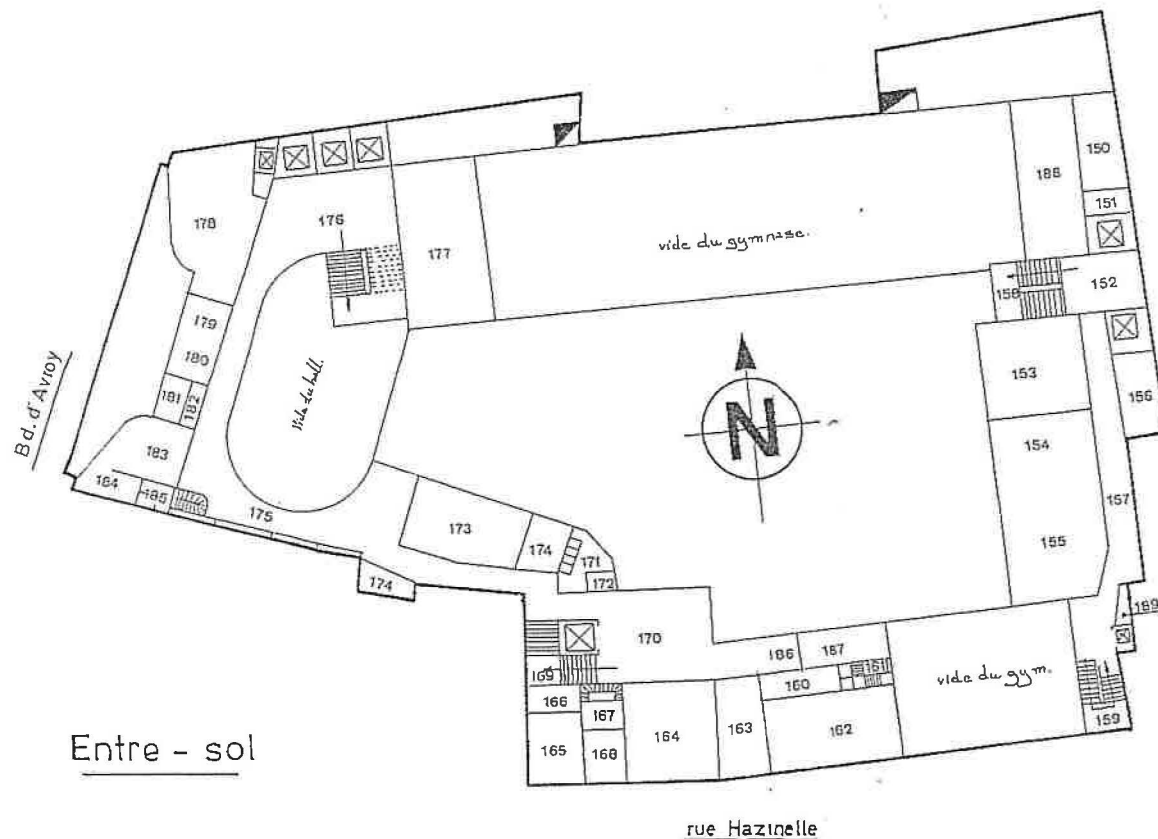

# VILLE DE LIEGE

GRUPE SCOLAIRE HAZINELLE

Rue Hazinelle, 2

LIÈGE 4000

Dossier n° 04280

Relevé en 1982

Echelle: 1/400

- Entre-sol
- 150 Classe repassage
  - 151 Réserve
  - 152 Palier
  - 153 Classe
  - 154 Salle à manger
  - 155 Cuisine-(classe)
  - 156 Toilettes
  - 157 Couloir
  - 158 Escalier
  - 159 Escalier
  - 160 Réserve
  - 161 Lavabo
  - 162 Bureau-Direction
  - 163 Bureau-Surveillantes
  - 164 Secrétariat
  - 165 Conciergerie
  - 166 Conciergerie
  - 167 Conciergerie
  - 168 Conciergerie
  - 169 Escalier
  - 170 Hall
  - 171 Toilettes
  - 172 Ascenseurs
  - 173 Salle professeurs
  - 174 Réserve
  - 175 Galerie
  - 176 Hall
  - 177 Auditoire
  - 178 Bureau
  - 179 à 185 Conciergerie
  - 186 Couloir
  - 187 Bureau surveillantes
  - 188 Buanderie (Classe)
  - 189 Local femmes de service