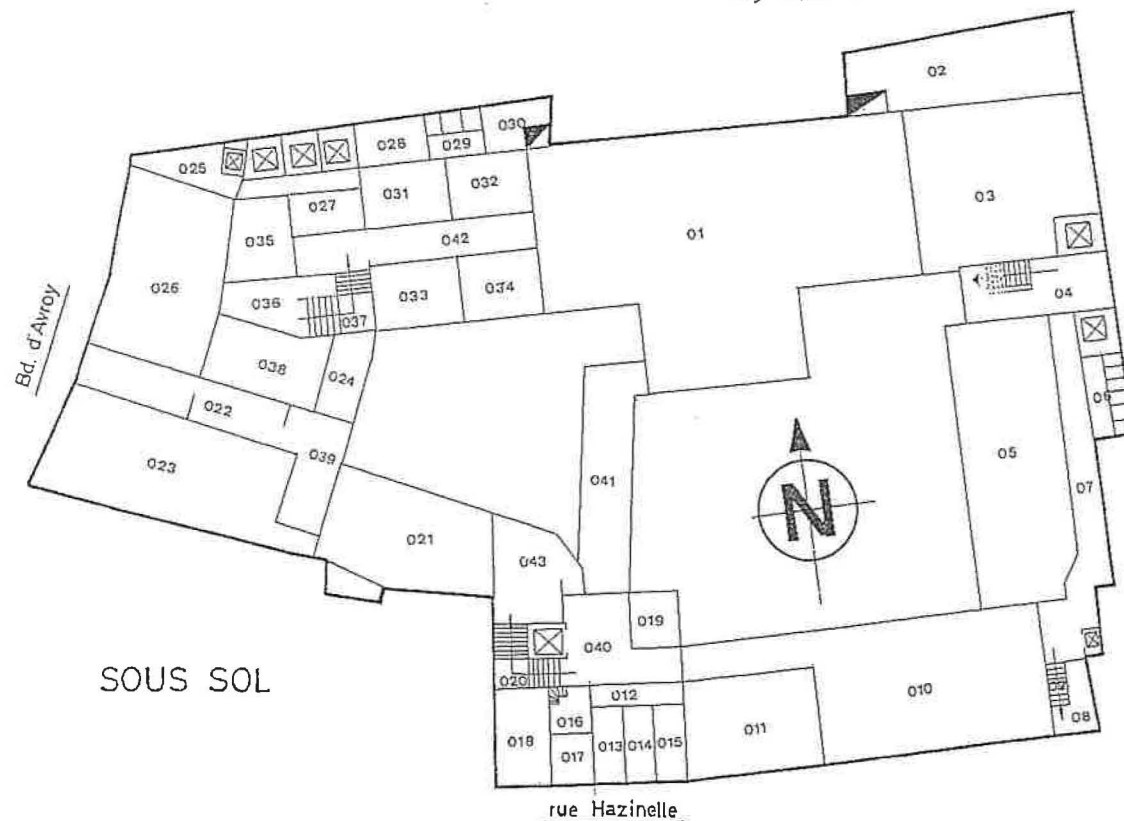

Rue Hazinelle, 2

LIEGE 4000

Dossier n° 04280

Relevé en 1982

échelle : 1/400

Sous-sol

- |     |                    |     |                         |
|-----|--------------------|-----|-------------------------|
| 01  | Cave chaufferie    | 016 | Cave concierge          |
| 02  | Réfectoire         | 017 | Cave                    |
| 03  | Réfectoire         | 018 | Cave concierge          |
| 04  | Palier et escalier | 019 | Local femmes de service |
| 05  | Réfectoire         | 020 | Palier et escalier      |
| 06  | Toilettes          | 021 | Réserve                 |
| 07  | Couloir            | 022 | Cave                    |
| 08  | Réserve            | 023 | Cabine H.T.             |
| 09  | Escalier           | 024 | " B.T.                  |
| 010 | Réfectoire         | 025 | Cave compteur à eau     |
| 011 | Cuisine            | 026 | Réservoir mazout        |
| 012 | Couloir            | 027 | Hall                    |
| 013 | Cave               | 028 | Réserve                 |
| 014 | Cave               | 029 | Réserve                 |
| 015 | Cave               | 030 | Réserve                 |
|     |                    | 031 | Réserve                 |
|     |                    | 032 | Réserve                 |
|     |                    | 033 | Cave                    |
|     |                    | 034 | Cave                    |
|     |                    | 035 | Cave groupe Hydrophore  |
|     |                    | 036 | Cave                    |
|     |                    | 037 | Palier et Escalier      |
|     |                    | 038 | Cave                    |
|     |                    | 039 | Cave                    |
|     |                    | 040 | Hall                    |
|     |                    | 041 | Couloir                 |
|     |                    | 042 | Hall                    |
|     |                    | 043 | Réserve                 |